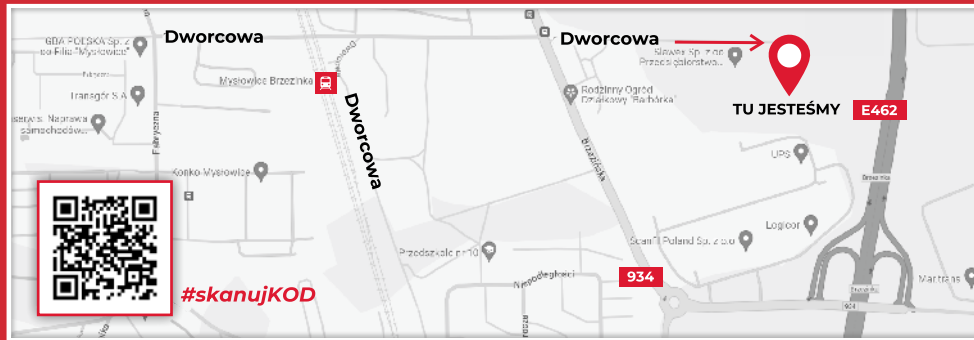

ZACHĘCAMY DO UDZIAŁU

Prosimy o potwierdzenie przybycia do dnia **15.10.2024 r.**
na adres: agnieszka.jakubiec@abplanalp.pl

ADRES

Centrum Technologiczne Abplanalp MYSŁOWICE
ul. Dworcowa 3G, 41-404 Mysłów